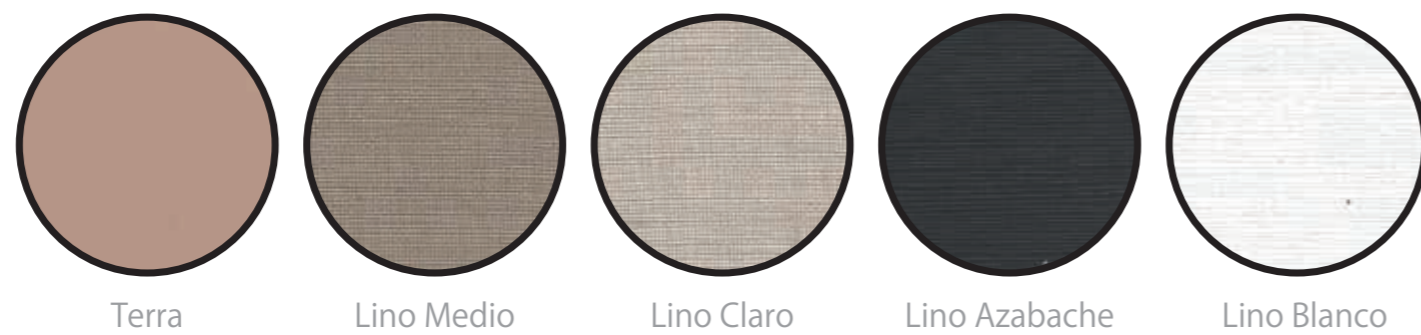

Serie Natur Plus 22 mm.